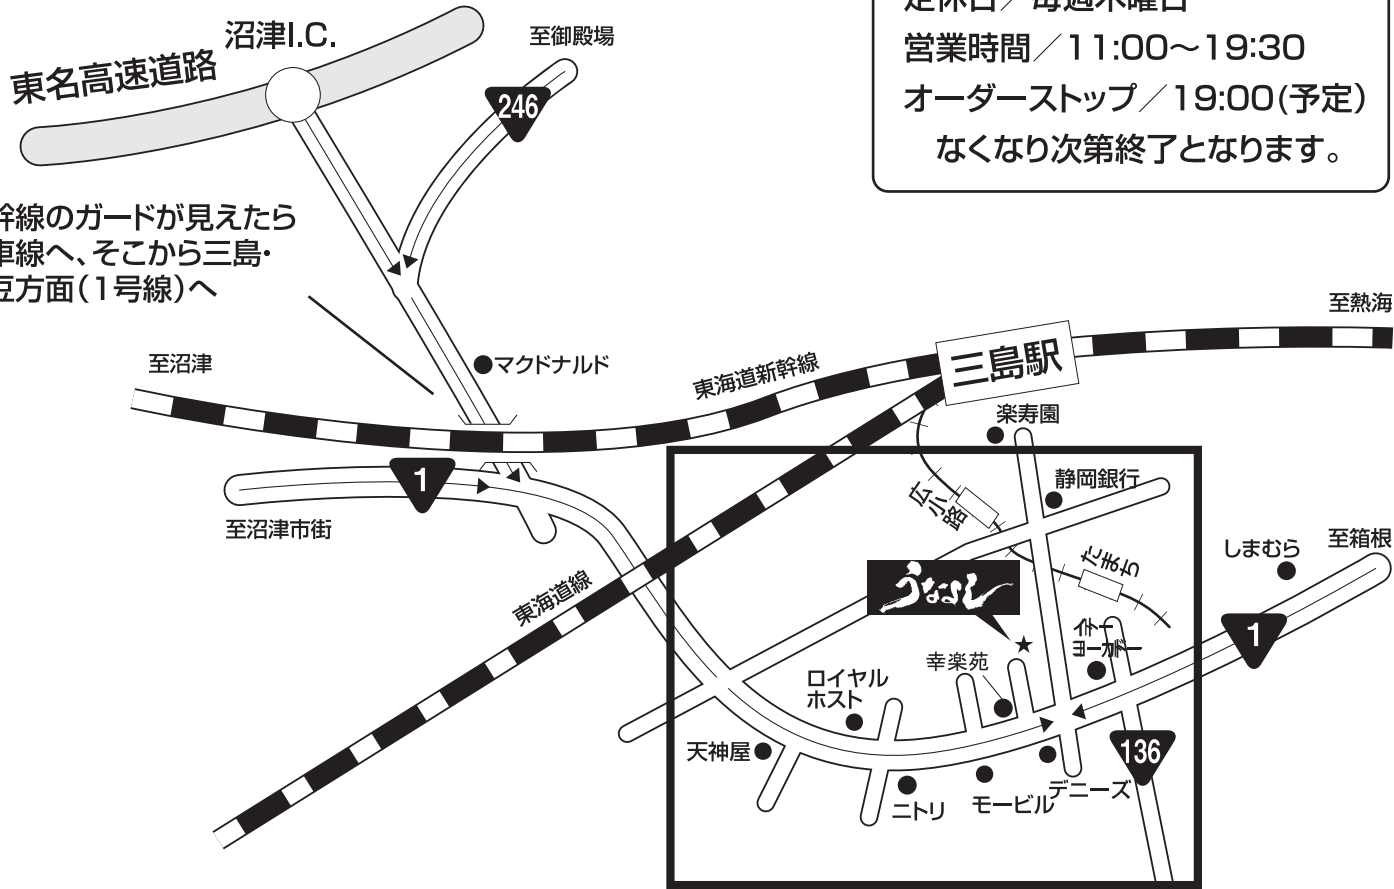

伊豆は三島の緑町

うなよし®

住所／三島市緑町21-6

TEL／055-975-3340

FAX／055-972-9711

定休日／毎週木曜日

営業時間／11:00～19:30

オーダーストップ／19:00(予定)

なくなり次第終了となります。

新幹線のガードが見えたら
左車線へ、そこから三島・
伊豆方面(1号線)へ

拡大図